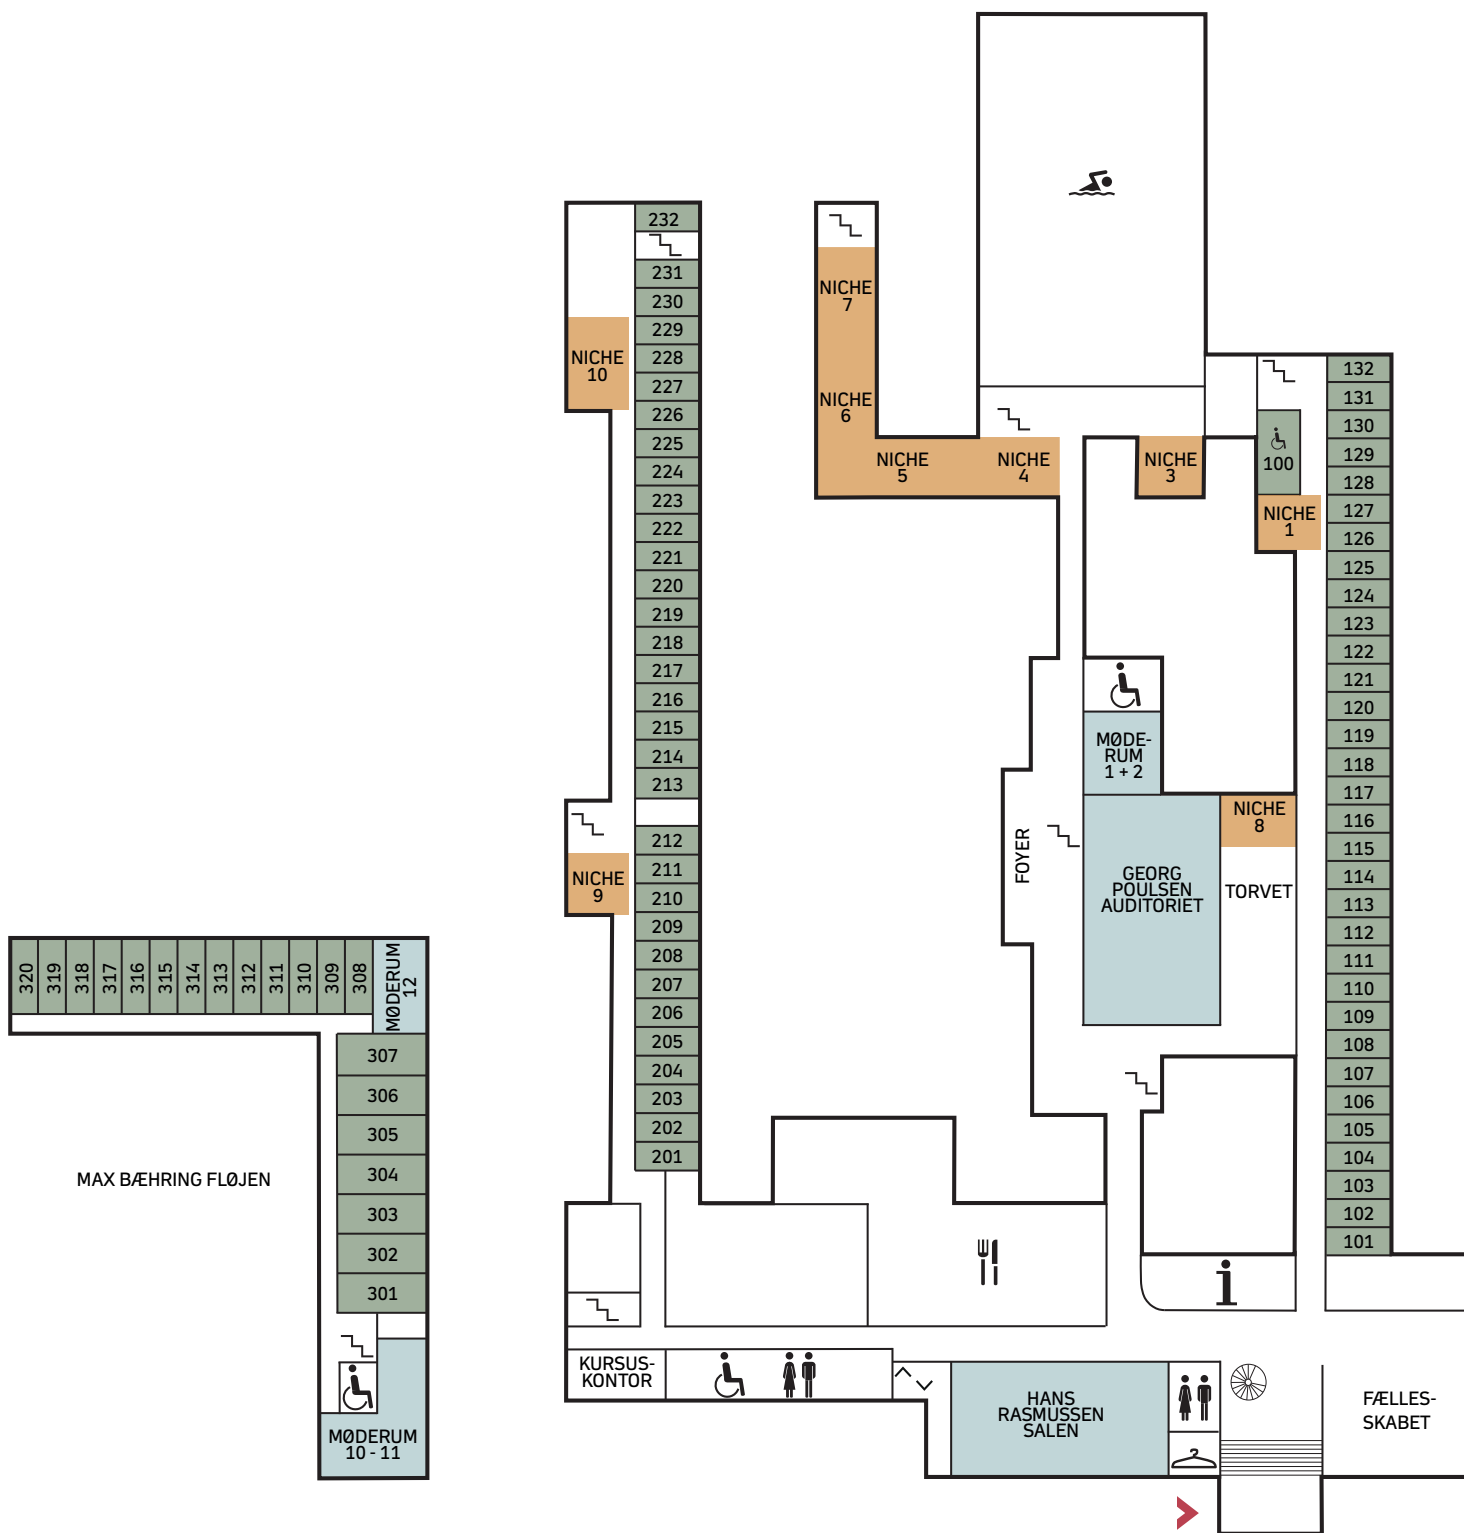

METALSKOLEN JØRLUNDE

STUEETAGE GROUND FLOOR

Reception *Font desk*

+45 47 39 01 10

WiFi brugernavn *WiFi user name*

Metalskolen

WiFi Kode *WiFi code*

Danskmetal

Værelser *Rooms*

Møderum *Meeting rooms*

Nicher *Niches*