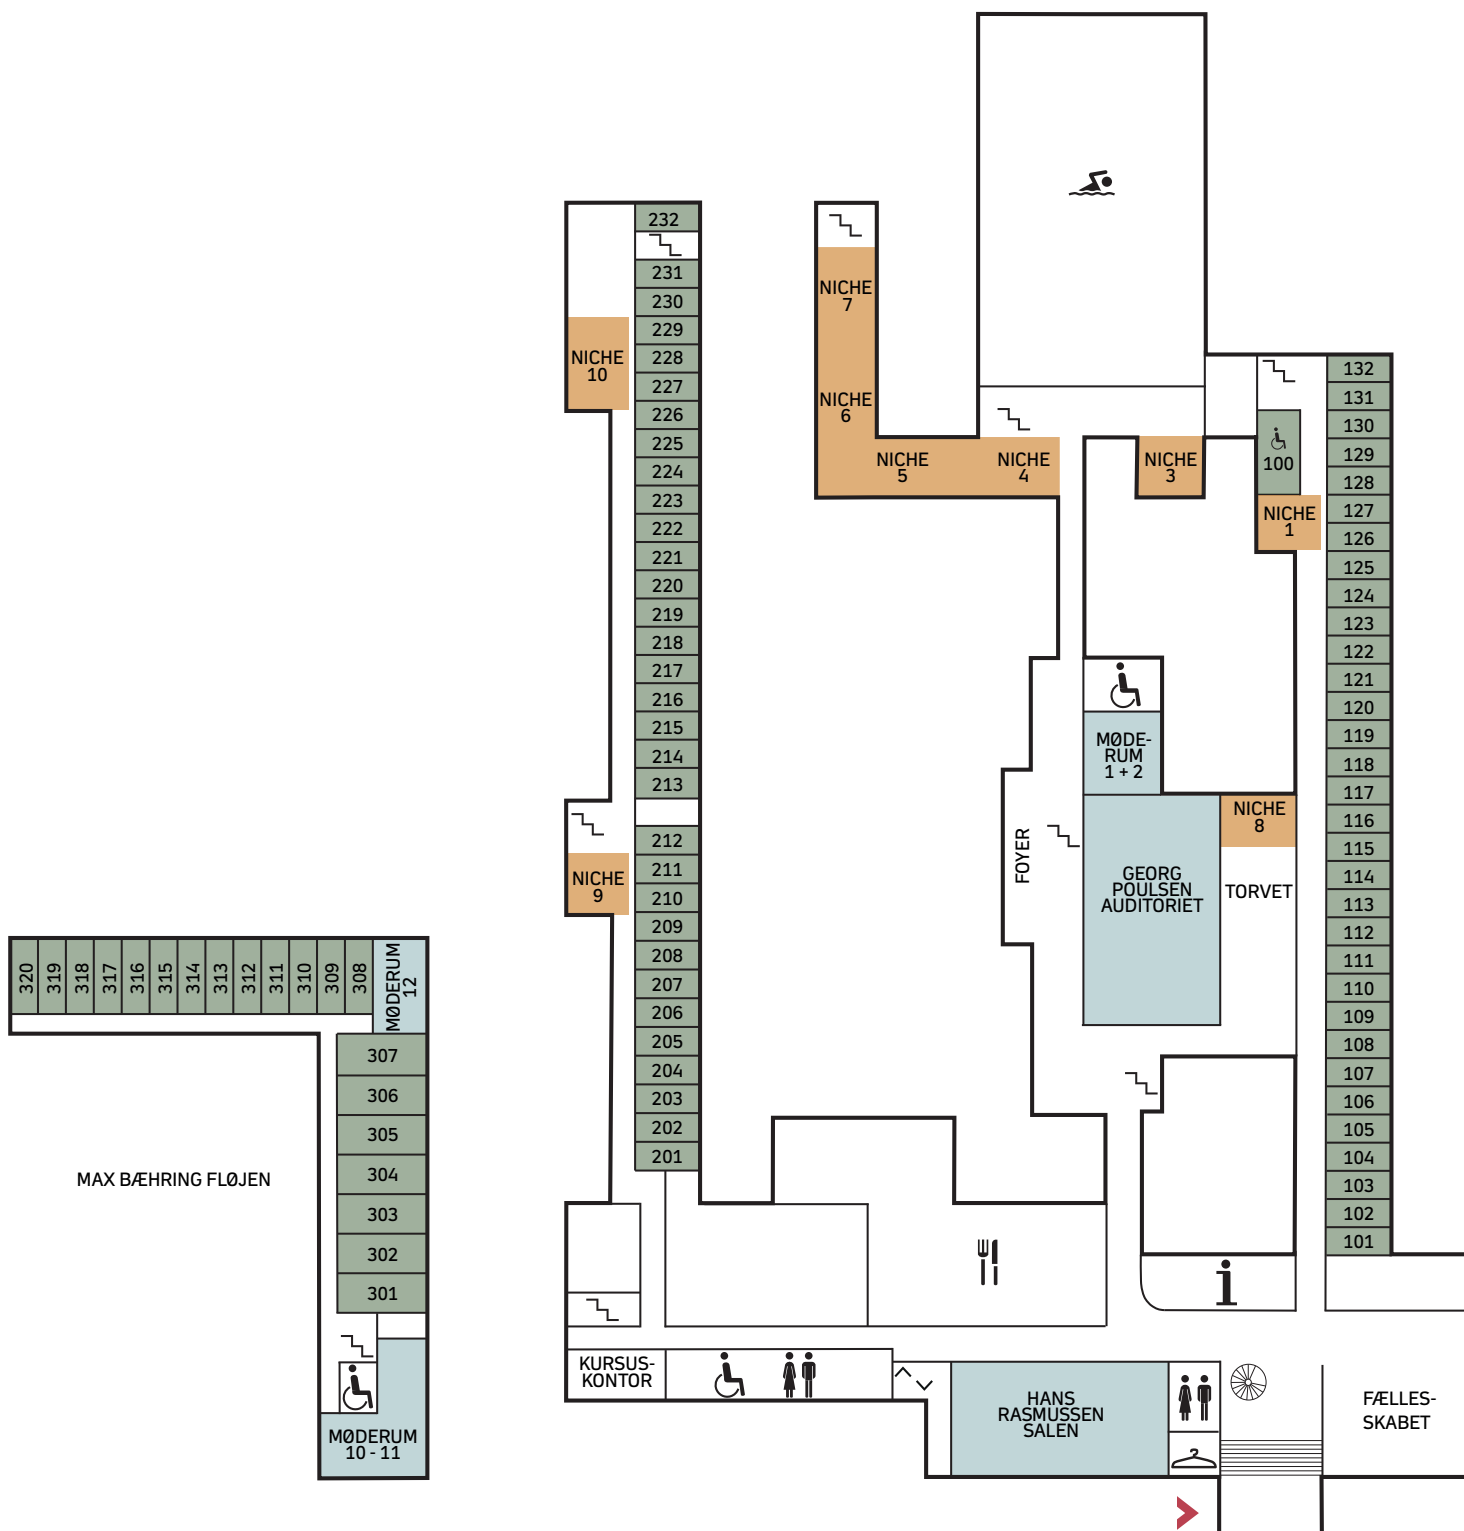

METALSKOLEN JØRLUNDE

STUEETAGE GROUND FLOOR

Reception *Front desk*

+45 47 39 01 00

WiFi brugernavn *WiFi user name*

Metalskolen

WiFi Kode *WiFi code*

Danskmetal

Værelser *Rooms*

Møderum *Meeting rooms*

Nicher *Niches*