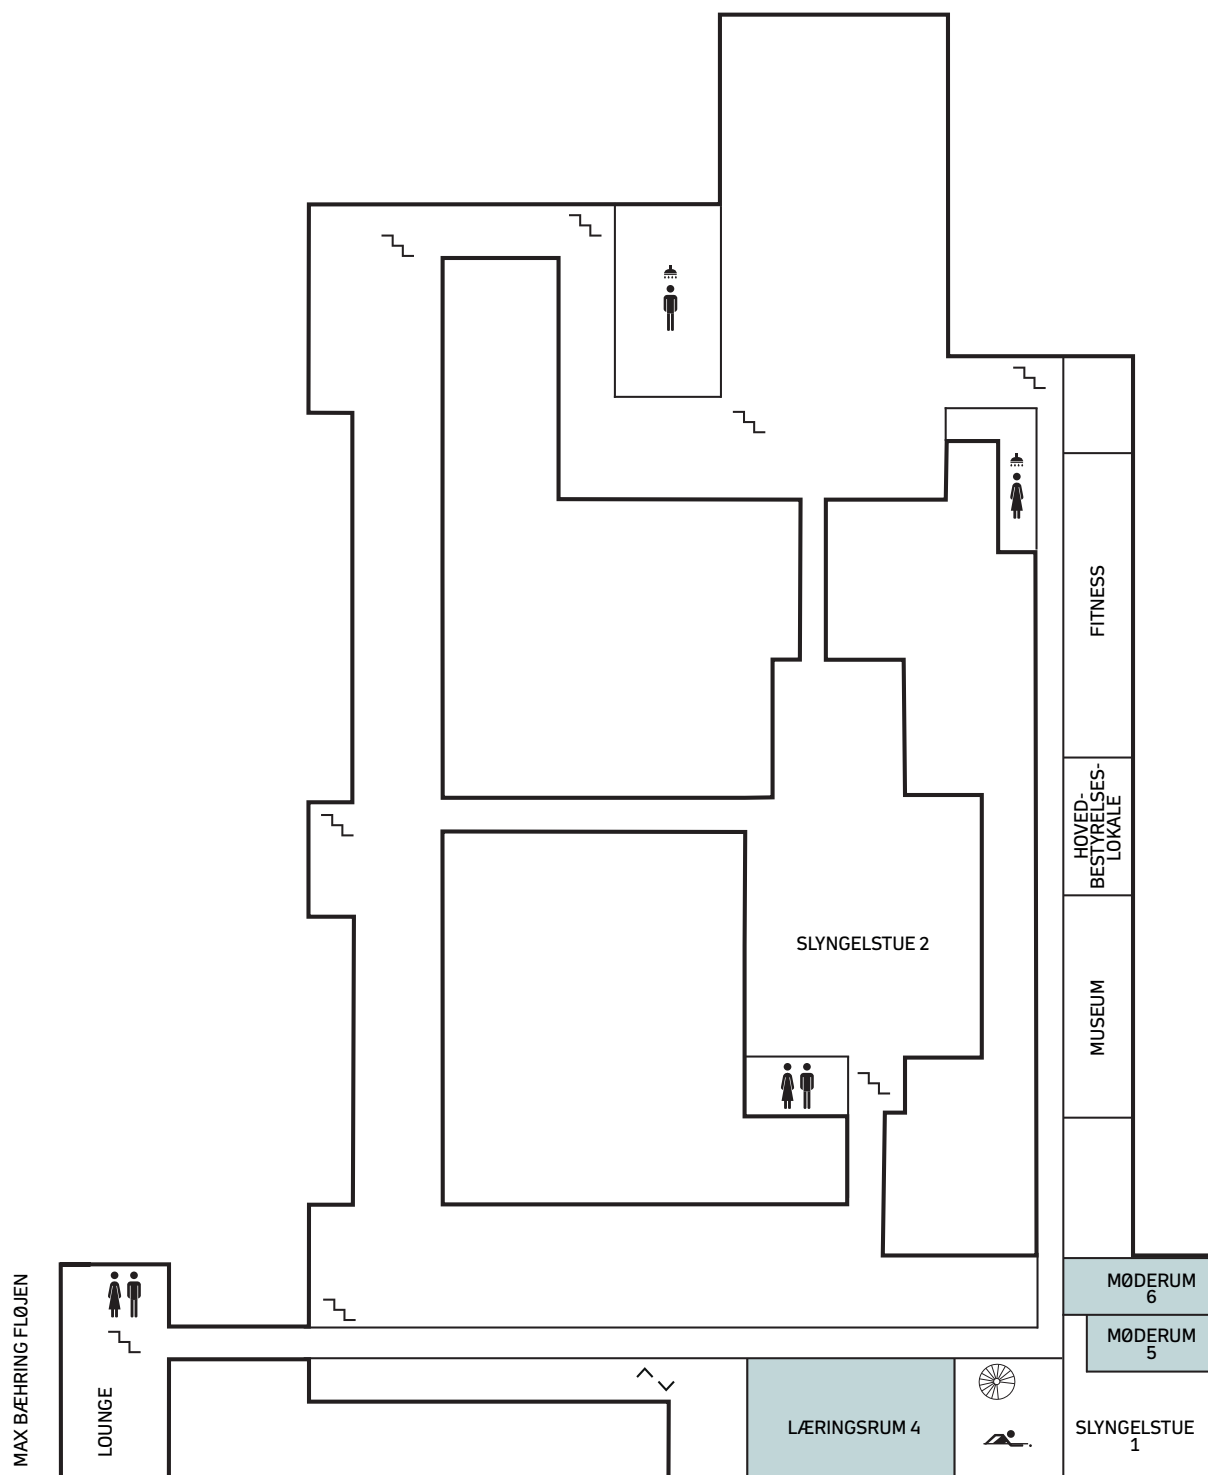

METALSKOLEN JØRLUNDE

KÆLDERETAGE *BASEMENT*

Reception *Font desk*

+45 47 39 01 10

WiFi brugernavn *WiFi user name*

Metalskolen

WiFi Kode *WiFi code*

Danskmetal

Værelser *Rooms*

Møderum *Meeting rooms*

Nicher *Niches*