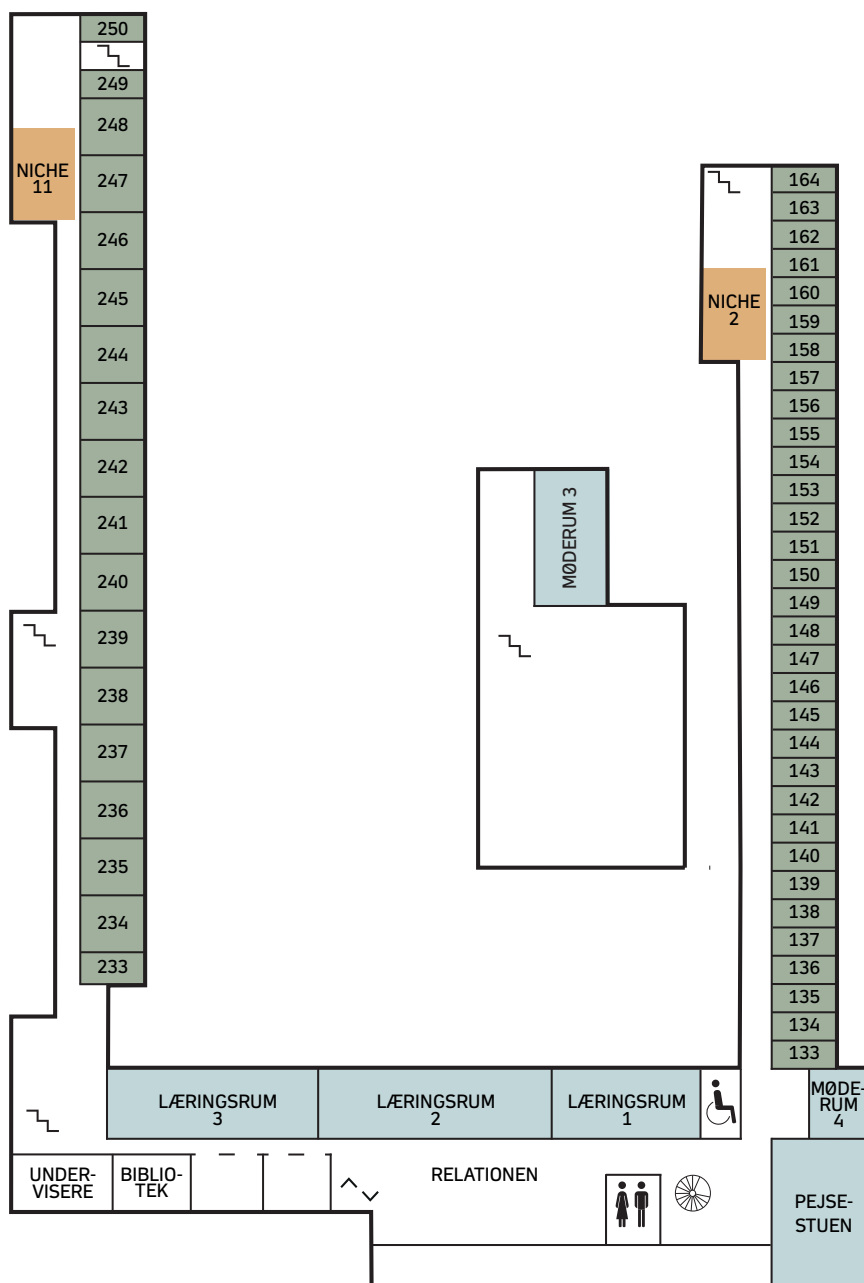

## 1. ETAGE *FIRST FLOOR*

Reception *Font desk*

+45 47 39 01 10

WiFi brugernavn *WiFi user name*

Metalskolen

WiFi Kode *WiFi code*

Danskmetal

Værelser *Rooms*

Møderum *Meeting rooms*

Nicher *Niches*