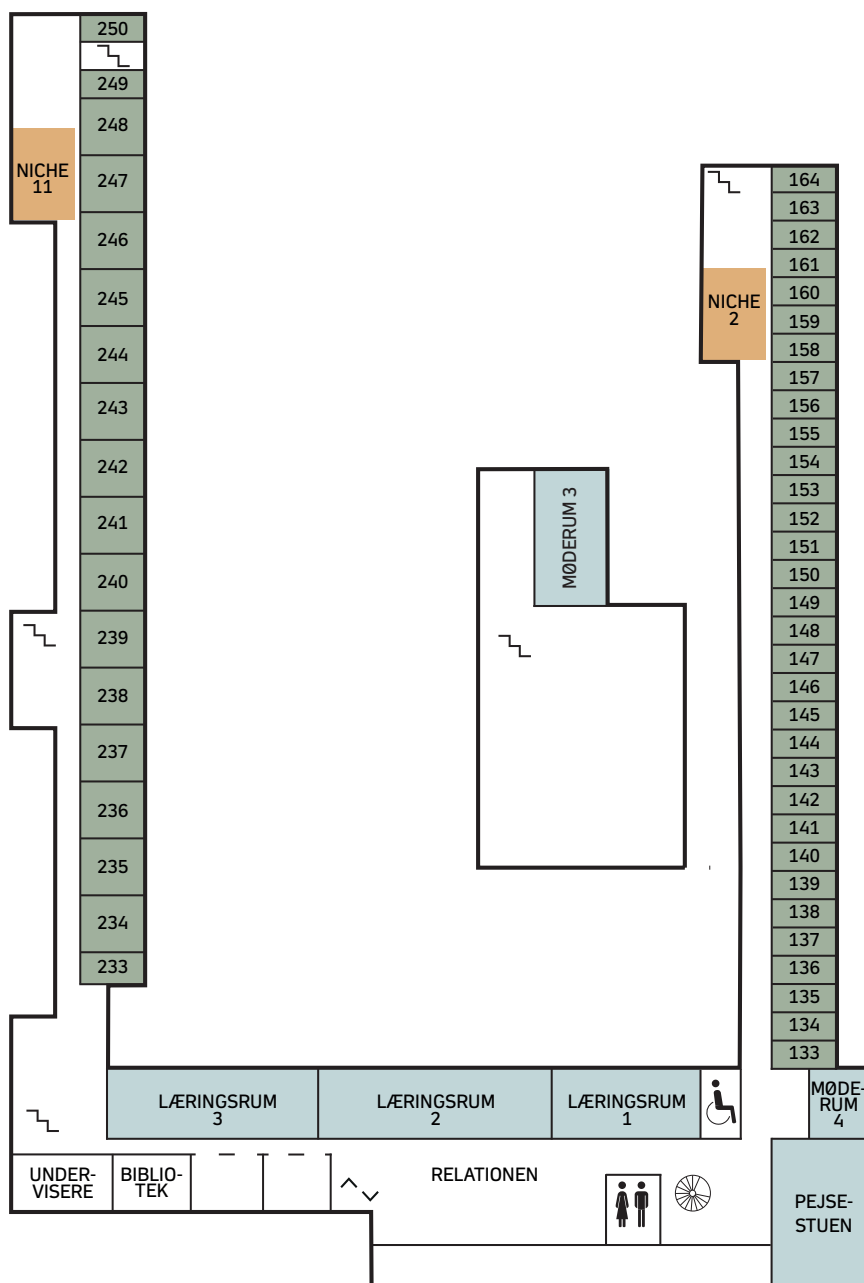

METALSKOLEN JØRLUNDE

1. ETAGE *FIRST FLOOR*

Reception *Front desk*

+45 47 39 01 00

WiFi brugernavn *WiFi user name*

Metalskolen

WiFi Kode *WiFi code*

Danskmetal

Værelser *Rooms*

Møderum *Meeting rooms*

Nicher *Niches*